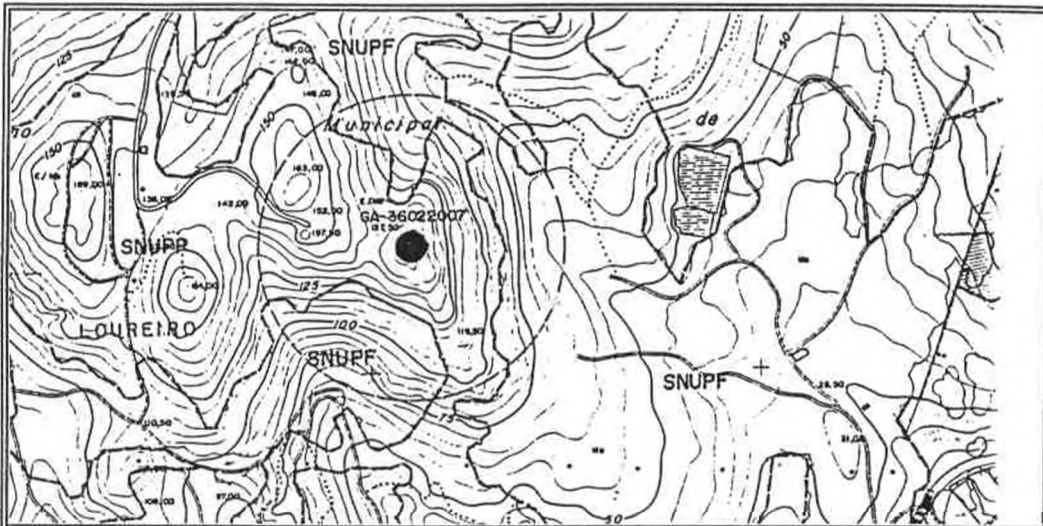

CODIGO: GA36022007

DENOMINACION POPULAR: Monte da Siradella

LUGAR: Monte da Siradella.

PLANOS E=1:5.000 HOJA N°: 1.5

COORDENADAS U.T.M. : X: 10075 **Y:** 02150

PROTECCION APLICABLE: Integral (S.P.P.I.)

APROBADO
DEFINITIVAMENTE
EN PLEN 25 ABRIL 1988
EL SECRETARIO