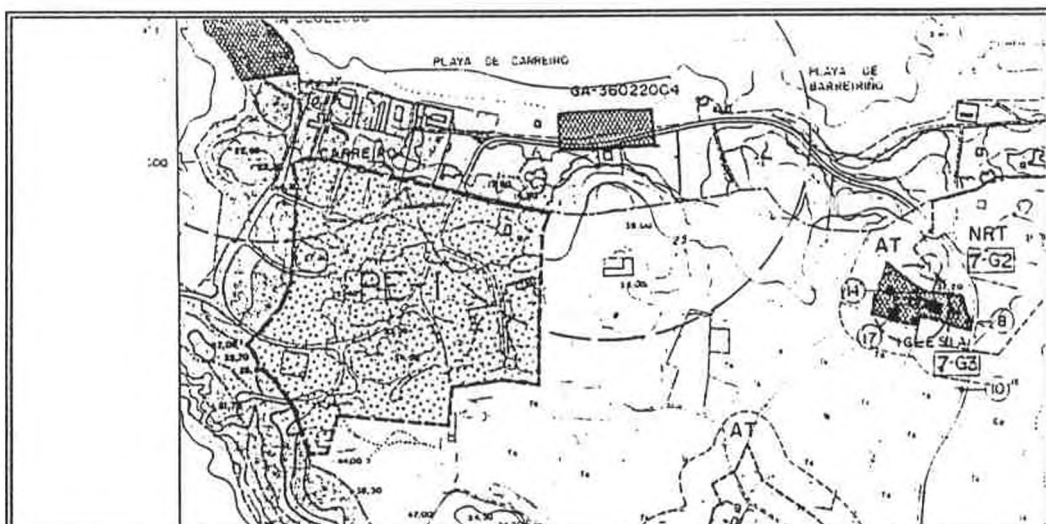

CODIGO: GA36022003

DENOMINACION POPULAR: Veiga Grande

LUGAR: Reboredo. S. Martiño.

PLANOS E=1:5.000 HOJA N°: 1.4

COORDENADAS U.T.M. : X: 08500 **Y:** 02650

PROTECCION APLICABLE: Integral (S.P.P.I.)

CODIGO: GA36022004

DENOMINACION POPULAR: Adro Vello

LUGAR: Carreiro. S. Vicente

PLANOS E=1:5.000 HOJA N°: 1.4

COORDENADAS U.T.M. : X: 05800 **Y:** 03025

PROTECCION APLICABLE: Integral (S.P.P.I.)

APROBADO
DEFINITIVAMENTE
EN PLENO 25 ABRIL 1994

CODIGO: GA36022005

DENOMINACION POPULAR: O Castriño

LUGAR: Punta Carreiro. S. Vicente

PLANOS E=1:5.000 HOJA N°: 1.4

COORDENADAS U.T.M. : X: 05350 **Y:** 03125

PROTECCION APLICABLE: Integral (S.P.P.I.)

CODIGO: GA36022006