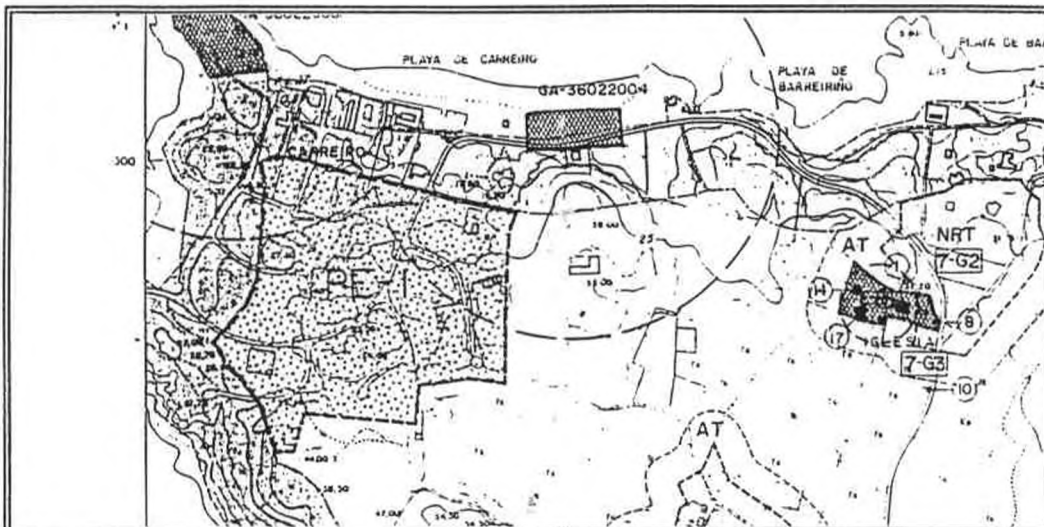

CODIGO: GA36022003

DENOMINACION POPULAR: Veiga Grande

LUGAR: Reboredo. S. Martiño.

PLANOS E=1:5.000 HOJA N°: 1.4

COORDENADAS U.T.M. : X: 08500 **Y:** 02650

PROTECCION APLICABLE: Integral (S.P.P.I.)

CODIGO: GA36022004

DENOMINACION POPULAR: Adro Vello

LUGAR: Carreiro. S. Vicente

PLANOS E=1:5.000 HOJA N°: 1.4

COORDENADAS U.T.M. : X: 05800 **Y:** 03025

PROTECCION APLICABLE: Integral (S.P.P.I.)

APROBADO
DEFINITIVAMENTE
EN PLENO 25 ABRIL 1994

CODIGO: GA36022005

DENOMINACION POPULAR: O Castriño

LUGAR: Punta Carreiro. S. Vicente

PLANOS E=1:5.000 HOJA N°: 1.4

COORDENADAS U.T.M. : X: 05350 **Y:** 03125

PROTECCION APLICABLE: Integral (S.P.P.I.)

CODIGO: GA36022006