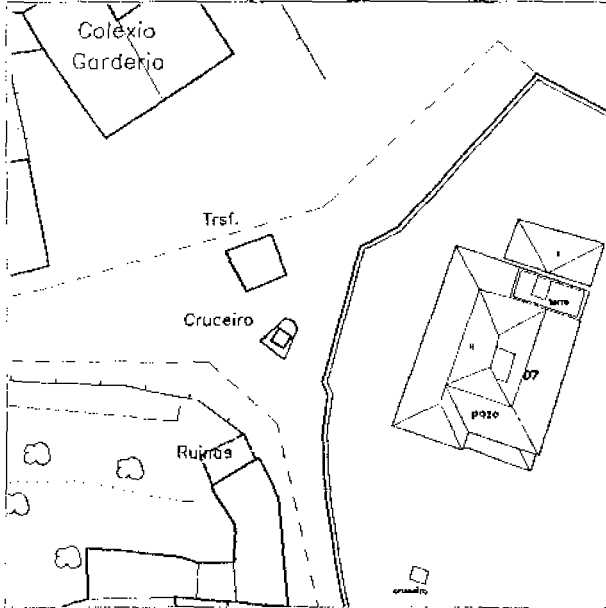

PLAN ESPECIAL DE PROTECCION E ORDENACION DO
CASCO HISTORICO DE CAMBADOS

CATÁLOGO

Manzana: Parcela: K7

Situación: CRUCEIRO DE ULLOA,

E 1/1.000

E 1/500