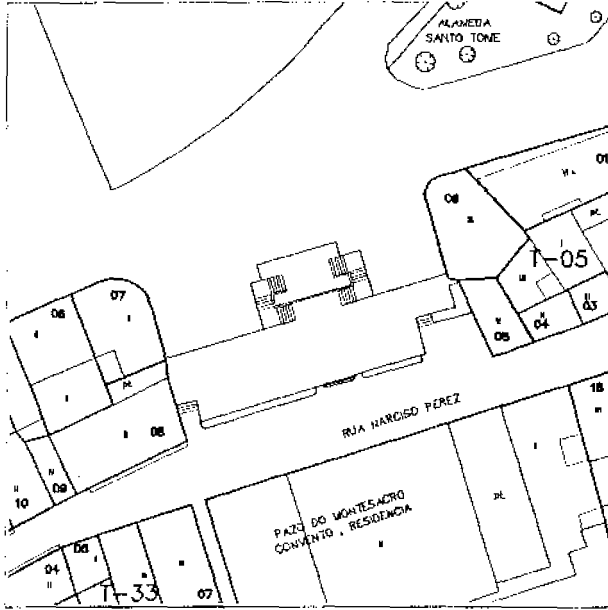

Manzana: Parcela: K2

Situación: ESCALINATA DEL PAZO DE MONTESACRO,

E 1/1.000

E 1/500

Elemento:  
Tipología:

Nivel de Protección: **Integral**

Conservación:

DILIXENCIA.- O presente documento forma parte integrante do plan especial de protección e ordenación do Casco Histórico de Cambados, aprobado definitivamente polo plenario do Concello de Cambados, o día 30 de Maio de 1999.