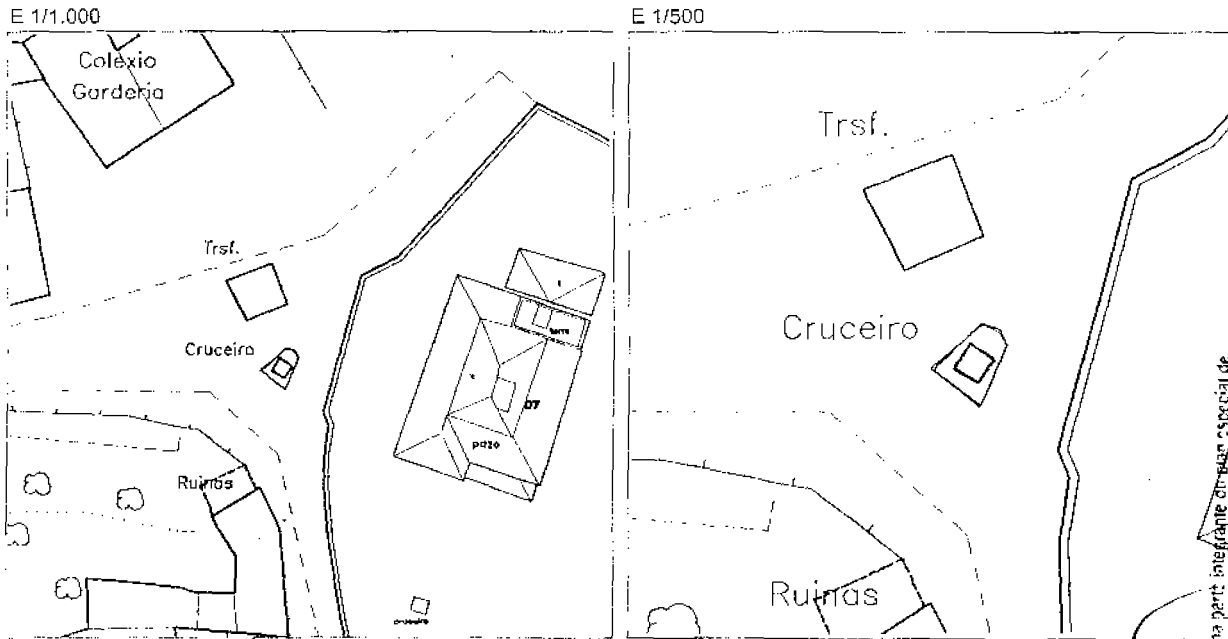

PLAN ESPECIAL DE PROTECCION E ORDENACION DO
CASCO HISTORICO DE CAMBADOS

CATÁLOGO

Manzana: Parcela: K7
Situación: CRUCEIRO DE ULLOA,

Elemento: Nivel de Protección: **Integral** Conservación:
Tipología:

DILIXENCIA - O presente documento forma parte integrante do plan especial de
protección e ordenación do Casco Histórico de Cambados, elaborado
definitivamente polo pleno da corporación en sesión do 30-12-1999.
O Subscritor,