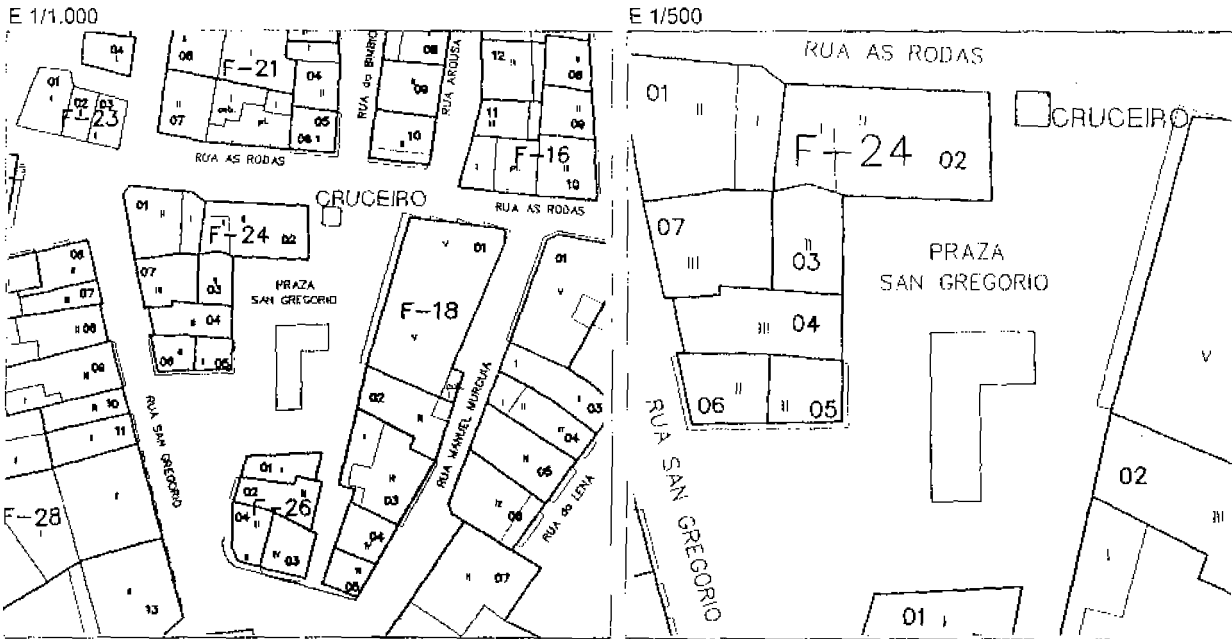

PLAN ESPECIAL DE PROTECCION E ORDENACION DO  
CASCO HISTORICO DE CAMBADOS

CATÁLOGO

Manzana: Parcela: K8

Situación: CRUCEIRO DE SAN GREGORIO,

Elemento: Nivel de Protección: **Integral**

Conservación:

Tipología: