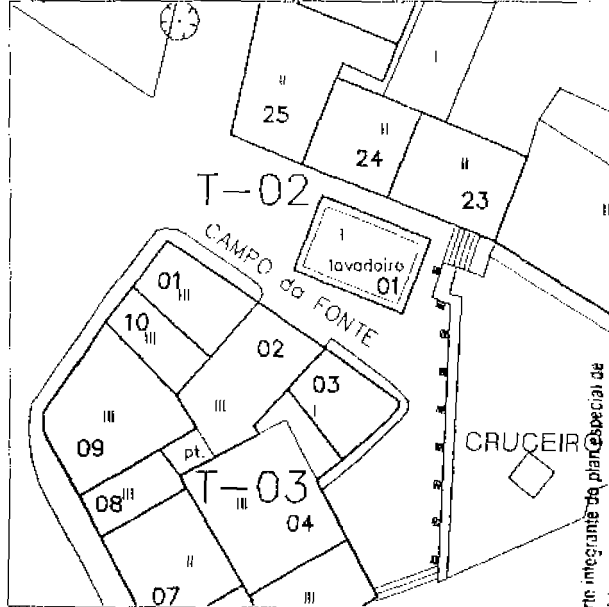

CATÁLOGO

Manzana: Parcela: K3

Situación: CRUCEIRO DEL CAMPO DA FONTE,

E 1/1.000

E 1/500

Elemento:  
Tipología:

Nivel de Protección: **Integral**

Conservación: