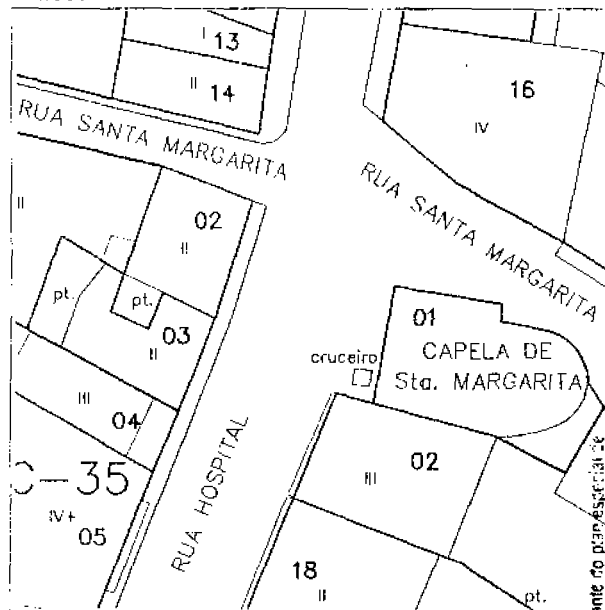

PLAN ESPECIAL DE PROTECCION E ORDENACION DO  
CASCO HISTORICO DE CAMBADOS

CATÁLOGO

Manzana: Parcela: K4

Situación: CRUCEIRO DE SANTA MARGARITA,

E 1/1.000

E 1/500

Elemento:  
Tipología:

Nível de Protecção: **Integral**